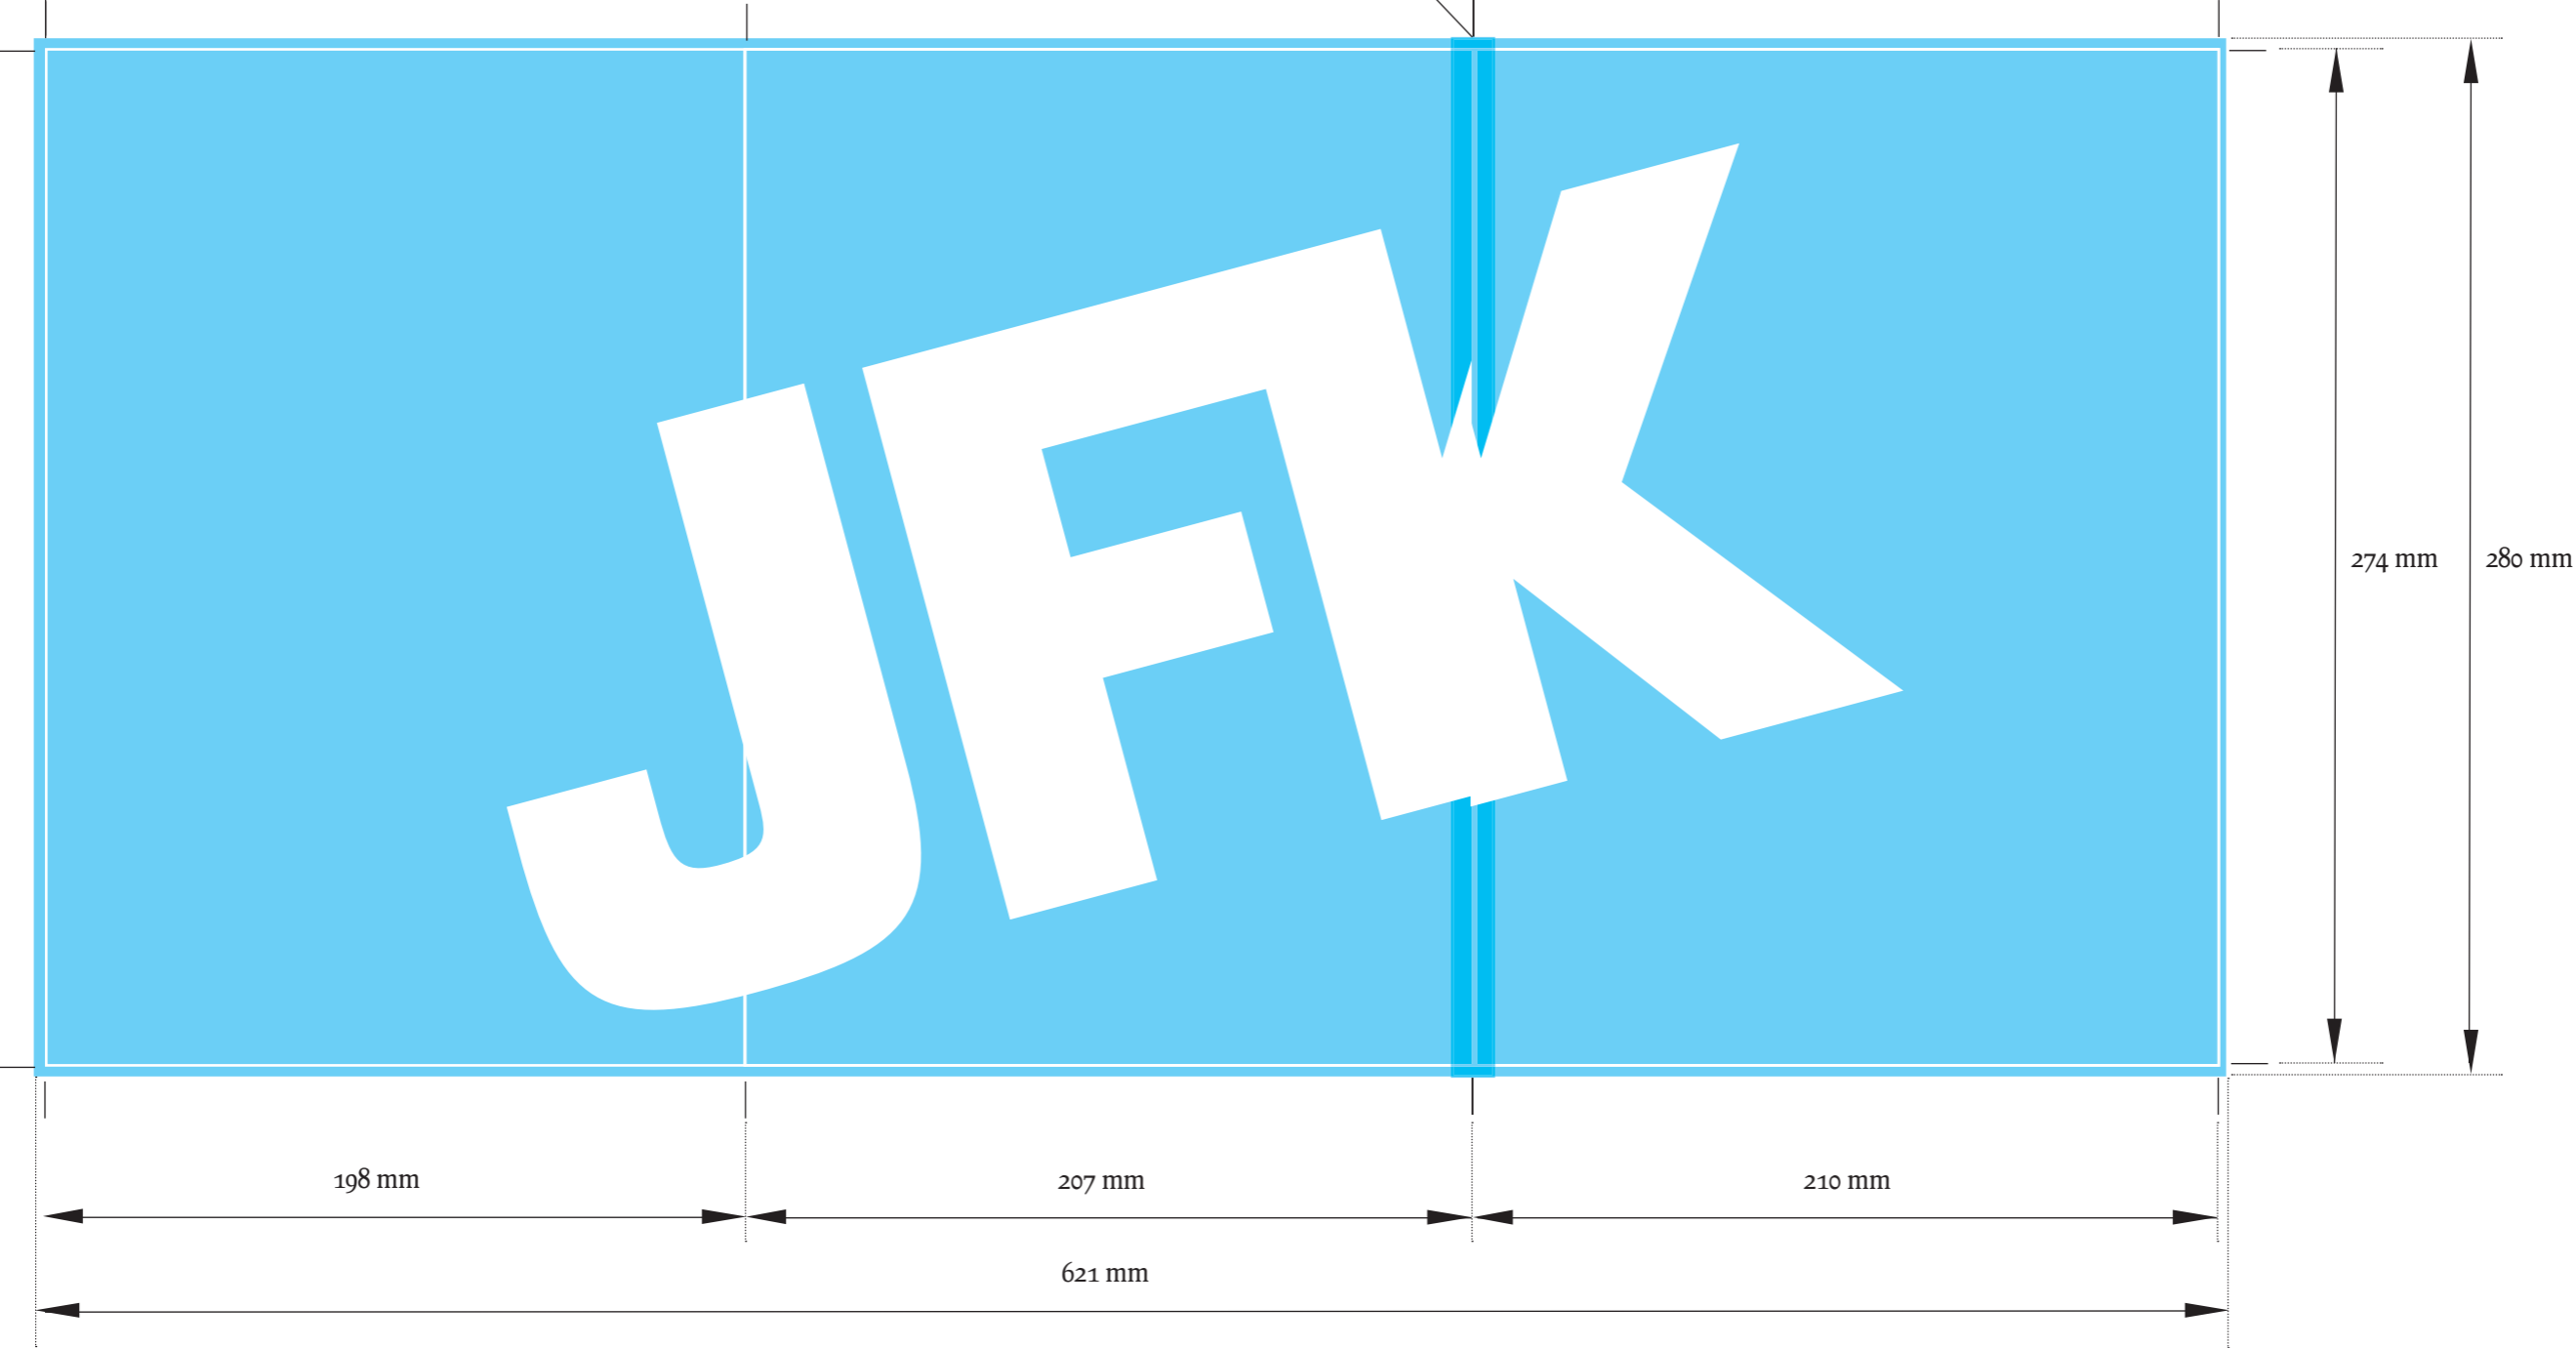

JFK Media Kit 2016

Algemene aanleverspecificaties JFK

Formaat exclusief aflow	210 x 274 mm staand
Aflow rondom pagina	3 mm
Kleurproef	Bijgeleverde kleurproeven dienen te zijn vervaardigd volgens, ISO Coated Web profiel. Kleurenprints worden niet geaccepteerd als kleurreferentie. Het aanleveren van kleurproeven is niet verplicht.
Snijtekens	Verplicht, 3 mm buiten afsnede
Paskruizen	Verboden
Resolutie beelden	300 DPI (afbeeldingen lager dan 150 DPI zijn niet toelaatbaar)
Kleuropbouw	CMYK (RGB-bestanden moeten door ons worden omgezet in CMYK, hierdoor kunnen kleurafwijkingen ontstaan waarvoor wij geen aansprakelijkheid accepteren)
Letterfonts	Alle letterfonts dienen te zijn bijgevoegd of alle tekst dient te worden omgezet naar lettercontouren
Setting	PDF/X-1a:2001, FOGRA 27 of 39

Enkele pagina / Single page

Spread binnenwerk / Spread inside pages

Openingspread met flap links / Opening spread with flap on left side

2 x 6 mm beeld valt weg in de plattribelijming, het beeld op de linker pagina en de rechter pagina moet dienovereenkomstig naar buiten worden geplaatst om 12 mm beeldverlies te voorkomen

Sluitingspread met flap rechts / Closing spread with flap on right side

2 x 6 mm beeld valt weg in de plattribelijming, het beeld op de linker pagina en de rechter pagina moet dienovereenkomstig naar buiten worden geplaatst om 12 mm beeldverlies te voorkomen