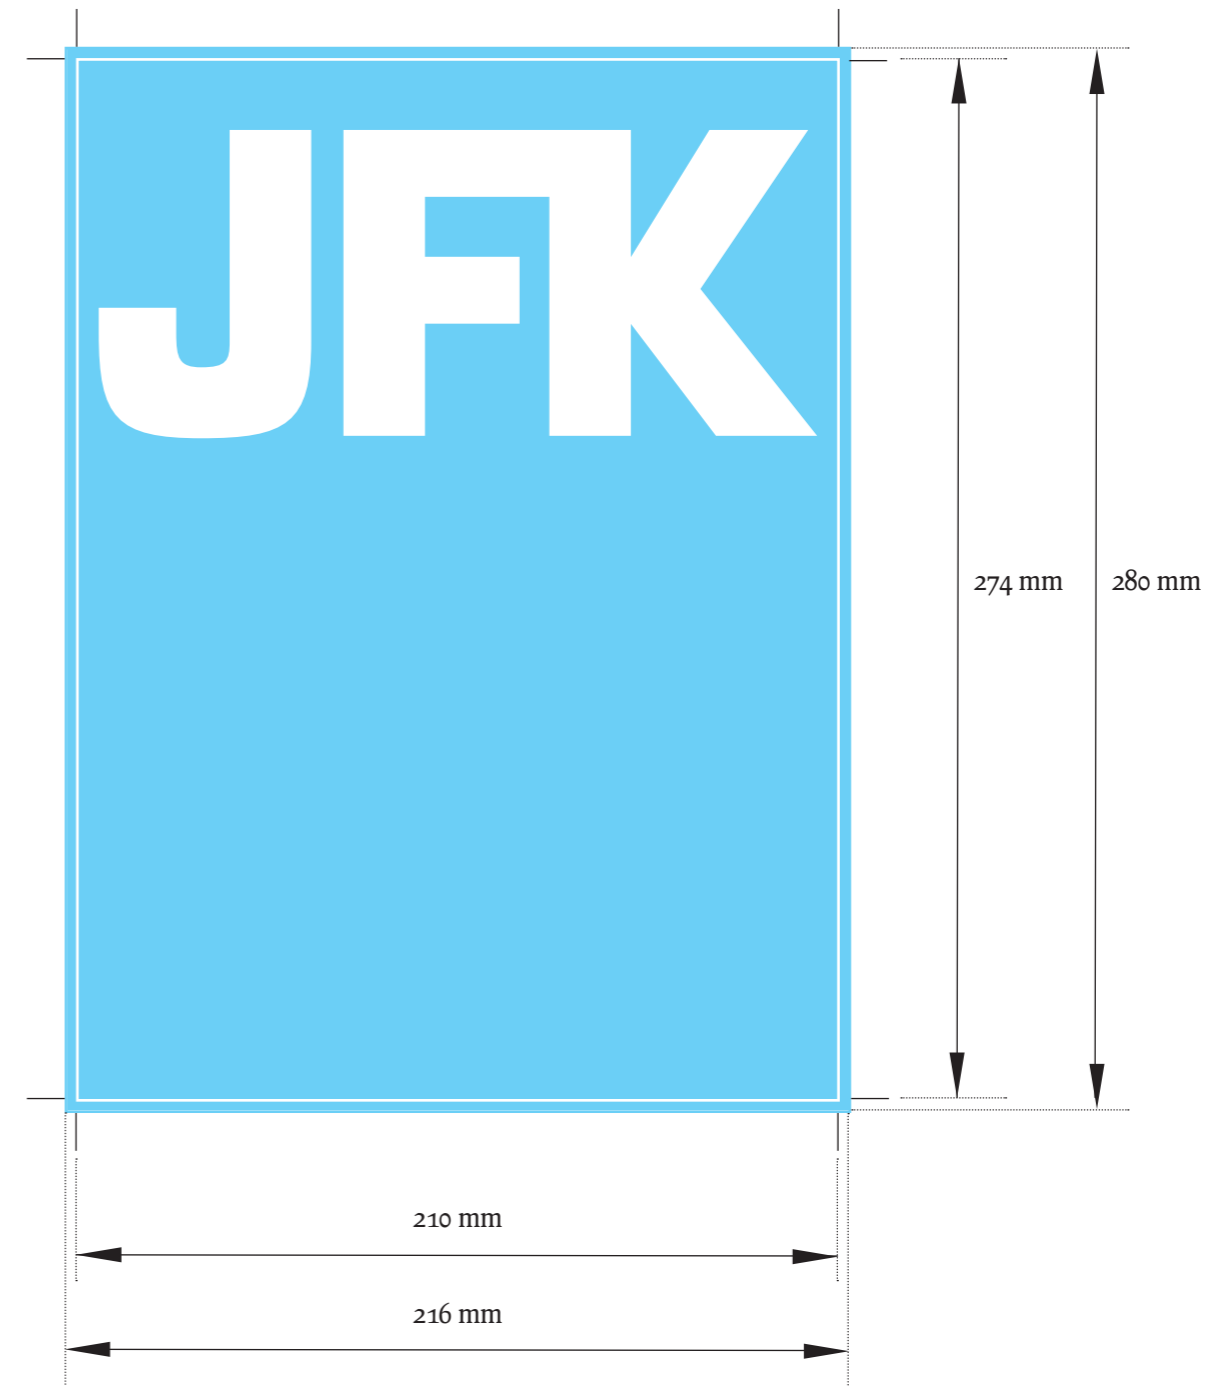

JFK Media Kit 2016

Algemene aanleverspecificaties JFK

Formaat exclusief aflow	210 x 274 mm staand
Aflow rondom pagina	3 mm
Kleurproef	Bijgeleverde kleurproeven dienen te zijn vervaardigd volgens, ISO Coated Web profiel. Kleurenprints worden niet geaccepteerd als kleurreferentie. Het aanleveren van kleurproeven is niet verplicht.
Snijtekens	Verplicht, 3 mm buiten afsnede
Paskruizen	Verboden
Resolutie beelden	300 DPI (afbeeldingen lager dan 150 DPI zijn niet toelaatbaar)
Kleuropbouw	CMYK (RGB-bestanden moeten door ons worden omgezet in CMYK, hierdoor kunnen kleurafwijkingen ontstaan waarvoor wij geen aansprakelijkheid accepteren)
Letterfonts	Alle letterfonts dienen te zijn bijgevoegd of alle tekst dient te worden omgezet naar lettercontouren
Setting	PDF/X-1a:2001, FOGRA 27 of 39

Page size without bleed	210 x 274 mm portrait
Bleed	3 mm
Colour proof	Bijgeleverde kleurproeven dienen te zijn vervaardigd volgens, ISO Coated Web profiel. Kleurenprints worden niet geaccepteerd als kleurreferentie. Het aanleveren van kleurproeven is niet verplicht.
Cutting and folding marks	Required, 3 mm distance outside page size
Paskruizen	Forbidden
Resolutie beelden	300 DPI (images lower than 150 DPI are not allowed)
Kleuropbouw	CMYK (RGB-files will be translated to CMYK, as a result of this process differences in colour may occur for which we do not accept liability)
Letterfonts	All letterfonts must be enclosed in the file or letter outlines must be used
Setting	PDF/X-1a:2001, FOGRA 27 or 39

Enkele pagina / Single page

Spread binnenwerk / Spread inside pages

Openingspread met flap links / Opening spread with flap on left side

2 x 6 mm beeld valt weg in de plattribelijming, het beeld op de linker pagina en de rechter pagina moet dienovereenkomstig naar buiten worden geplaatst om 12 mm beeldverlies te voorkomen